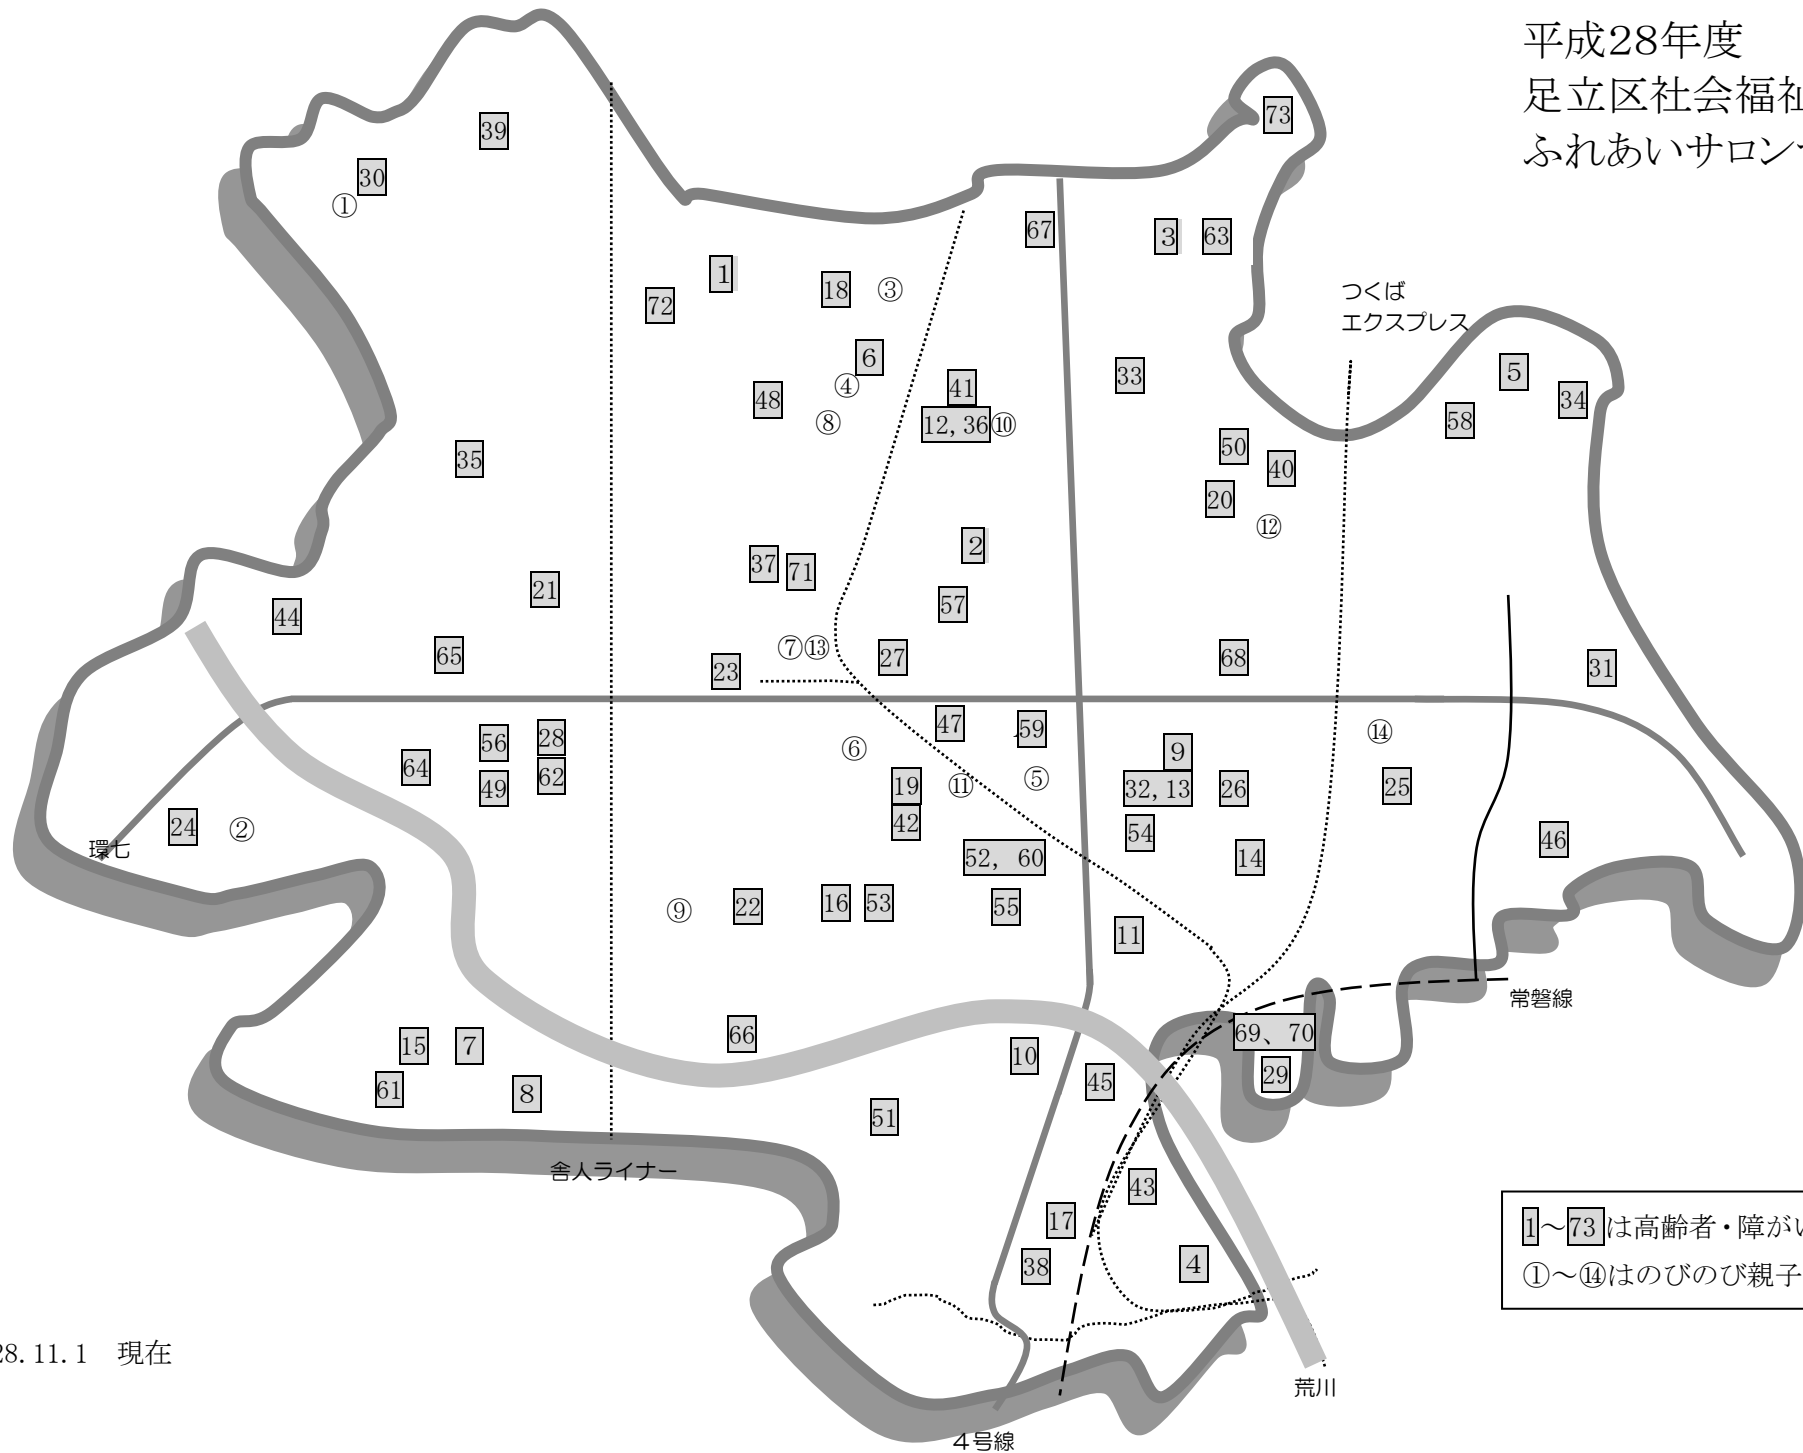

平成28年度  
足立区社会福祉協議会  
ふれあいサロンマップ

1~73は高齢者・障がい者サロン  
①~⑭はのびのび親子ひろば

平成28年度 登録サロン（H28.11.1 現在）

NO	サロン名	開催場所	開催場所住所	開催日	時間	活動内容
1	コスモスの会	代表者宅	西伊興2丁目	第1土曜	13:30～15:30	おしゃべり、介護関係の情報提供
2	六月中ふれあいいきいきサロン	六月中	六月1丁目	年4回	12:30～14:30	ゲーム、調理実習など
3	和楽会	花畑地域学習センター	花畑4丁目	第2土曜	13:00～15:00	おしゃべり、手話、体操等
4	ゑびす会	ゑびす屋	柳原2丁目	第2水曜	14:30～15:30	おしゃべり 音楽会他
5	サロンぽぷら	代表者宅	六木4丁目	第2水曜	13:00～15:00	歌、クイズ、講座、誕生日会
6	おしゃべり広場	おじゃんせ(集会室)	西竹の塚1丁目	第1木曜	13:00～15:00	おしゃべり、他
7	虹の会	宮の前サロン	宮城1丁目	第2火曜	14:00～17:00	おしゃべり
8	サロン ニューライフ	マンション集会室	小台2丁目	第3木曜	13:00～15:00	おしゃべり
9	サロンセキ	代表者宅	青井1丁目	第1月曜	10:00～12:00	おしゃべり、食事
10	なでしこの会	千住大川町西町会館	千住大川町	第3木曜	13:00～16:00	おしゃべり、折り紙、合唱、仲良し体操、塗り絵
11	松葉会	足立区役所地域集会所中央南	足立1丁目	第2火曜	13:00～15:00	おしゃべり、簡単な手芸
12	ぷらぷら会	竹の塚障がい福祉館	竹の塚2丁目	第2土曜	11:00～15:00	食事作り、おしゃべり
13	ニコニコサロン	マンション集会室	中央本町3丁目	第1,3水曜	10:00～12:00	おしゃべり、体操、昼食会
14	ななかまど いきいきサロン	弘道住区センター	弘道2丁目	偶数月 第2金曜日 奇数月 第2・4金曜日	10:00～11:30	脳トレ、おしゃべり
15	すみれ会	宮城都住集会室	宮城1丁目	第2,4木曜	12:00～15:00	おしゃべり、合唱、軽い昼食
16	ユーモア会	中部地域会議室(関原集会室)	関原2丁目	第1木曜	13:30～15:00	おしゃべり
17	はなみずき	NPOはなみずき事務所	千住2丁目	第3水曜	10:00～12:00	おしゃべり、アクリルたわし等
18	ともしび会	東伊興住区センター	東伊興4丁目	月1回木曜	10:00～12:00	おしゃべり、童謡
19	元気会	マンション集会室	梅田8丁目	第2火曜	13:00～15:00	おしゃべり
20	お喜楽サロン	団地集会所	東保木間1丁目	月1回土曜(不定期)	10:00～13:00	食事会、おしゃべり、体操とミニ講座
21	ニコニコ会	団地集会所	江北6丁目	毎週月・水・土曜	12:00～17:00	麻雀・囲碁・オセロ等
22	ララミー・ガーデン・パーティー	代表者宅	本木2丁目	不定期	14:00～16:00	ガーデンパーティー
23	チューリップ	社会福祉協議会分室	西新井1丁目	第4水曜	10:00～12:00	おしゃべり、歌、折り紙、ぬり絵
24	足立区新田ふるさと会	新田地域学習センター	新田2丁目	月2回火曜	13:00～17:00	おしゃべり
25	むつみ会	加平住区センター／綾瀬あかしあ園	加平1丁目／綾瀬7丁目	不定期	13:00～15:00	おしゃべり
26	サロン けやき	五反野住宅集会室	中央本町3丁目	第3水曜	10:00～12:00	おしゃべり、折り紙、医療福祉情報交換