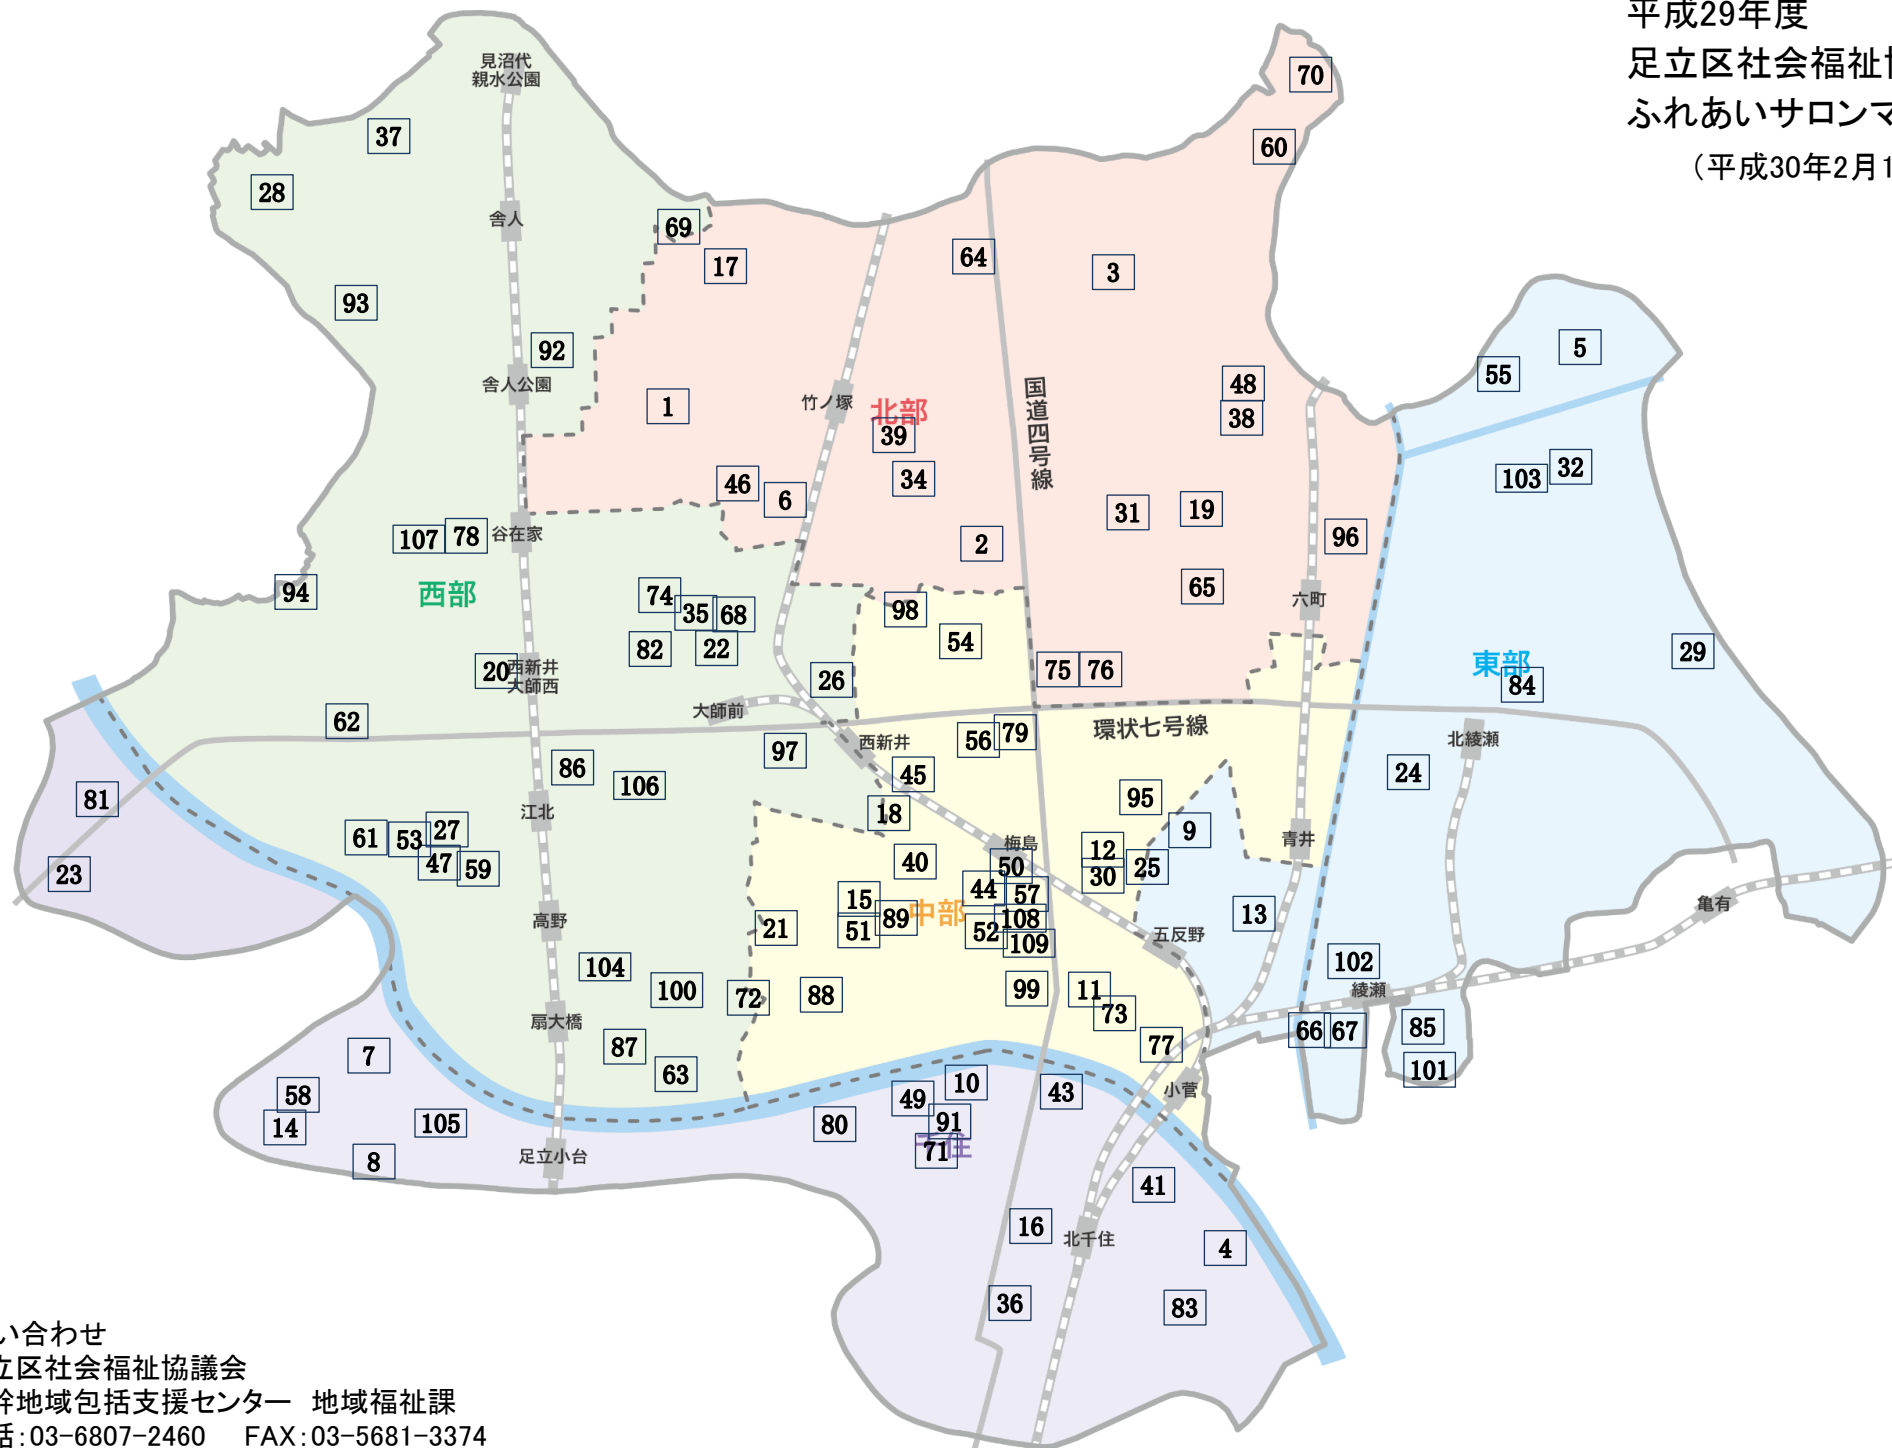

平成29年度
足立区社会福祉協議会
ふれあいサロンマップ
(平成30年2月1日現在)

お問い合わせ
足立区社会福祉協議会
基幹地域包括支援センター 地域福祉課
電話:03-6807-2460 FAX:03-5681-3374

平成29年度 登録サロン (H30.2.1現在)

NO	サロン名	開催場所	開催場所住所	開催日	時 間	活動内容
1	コスモスの会	代表者宅	西伊興2丁目	第1土曜	13:30-15:00	おしゃべり
2	六月中ふれあいきいきサロン	六月中学校	六月1丁目	年4回(10・12・1・3月)	12:30-15:00	中学生と高齢者の交流体験
3	和楽会	花畑地域学習センター	花畑4丁目	第2土曜	13:00-15:00	おしゃべり、手話、体操等
4	あびす会	あびす屋	柳原2丁目	第2水曜	14:30-15:30	おしゃべり 音楽会、歌声他
5	サロンぽぷら	代表者宅	六木4丁目	第2水曜	13:00-15:00	歌、クイズ、講座、演奏会
6	おしゃべり広場	おじゃんせ(集会室)	西竹の塚1丁目	第1木曜	13:00-15:00	おしゃべり、制作、ゲーム、歌
7	虹の会	宮の前サロン	宮城1丁目	第2火曜	14:00-17:00	おしゃべり、エコキャップ数え等
8	サロン ニューライフ	マンション集会室	小台2丁目	第3木曜	13:00-15:00	おしゃべり、らくらく体操、歌の練習等
9	サロンセキ	代表者者宅	青井1丁目	第1月曜	10:00-12:00	おしゃべり、お茶、食事
10	なでしこの会	千住大川町西町会事務所	千住大川町	第3木曜	13:00-16:00	おしゃべり、折り紙、合唱、仲良し体操、塗り絵
11	松葉会	中央南集会所	足立1丁目	第2火曜	13:00-15:00	おしゃべり、簡単な手芸
12	ニコニコサロン	五反野スカイハイツ集会室	中央本町3丁目	第1・3水曜	10:00-12:00	おしゃべり、体操、歌等
13	ななかまど いきいきサロン	弘道住区センター	弘道2丁目	第2・4金曜	10:00-11:30	脳トレ、おしゃべり、認知症予防、閉じこもり予防
14	すみれ会	宮城第1都住集会室	宮城1丁目	第2・4木曜	11:00-15:00	おしゃべり、合唱、軽い中食、カラオケ
15	ユーモア会	中部地域会議室(関原集会室)	関原2丁目	第1木曜	13:30-15:00	おしゃべり、折り紙、脳トレ
16	はなみずき	NPOはなみずき事務所	千住2丁目	第3水曜	10:00-12:00	おしゃべり、高齢者との交流
17	ともしび会	東伊興住区センター	東伊興4丁目	第4土曜	10:00-12:00	おしゃべり・童謡、ボール体操
18	元気会	マンション集会室	梅田8丁目	第2火曜	13:00-15:00	おしゃべり、手芸
19	お喜楽サロン	保木間第4アパート第2集会所	東保木間1丁目	月1回土曜(不定期)	10:00-13:30	食事会、おしゃべり等
20	ニコニコ会	江北6丁目団地集会所	江北6丁目	毎週月・水・土	12:00-17:00	健康麻雀・囲碁・オセロ・パッチワークなど
21	ララミー・ガーデン・パーティ	代表者宅	本木2丁目	不定期	14:00-16:00	ガーデンパーティー
22	チューリップ	あいあいサービスセンター	西新井2丁目	第4水曜	9:30-11:30	おしゃべり、歌、折り紙、ぬり絵等
23	足立区新田ふるさと会	新田地域学習センター	新田2丁目	第2火曜	13:00-17:00	おしゃべり、お茶会等
24	むつみ会	加平住区センター/綾瀬あかしあ園	加平1丁目/綾瀬7丁目	月1回不定期	13:00-15:00	おしゃべり、脳トレ等地域の絆づくり
25	サロン けやき	五反野住宅集会室	中央本町3丁目	第3水曜	10:00-12:00	おしゃべり、折り紙、体操、その他