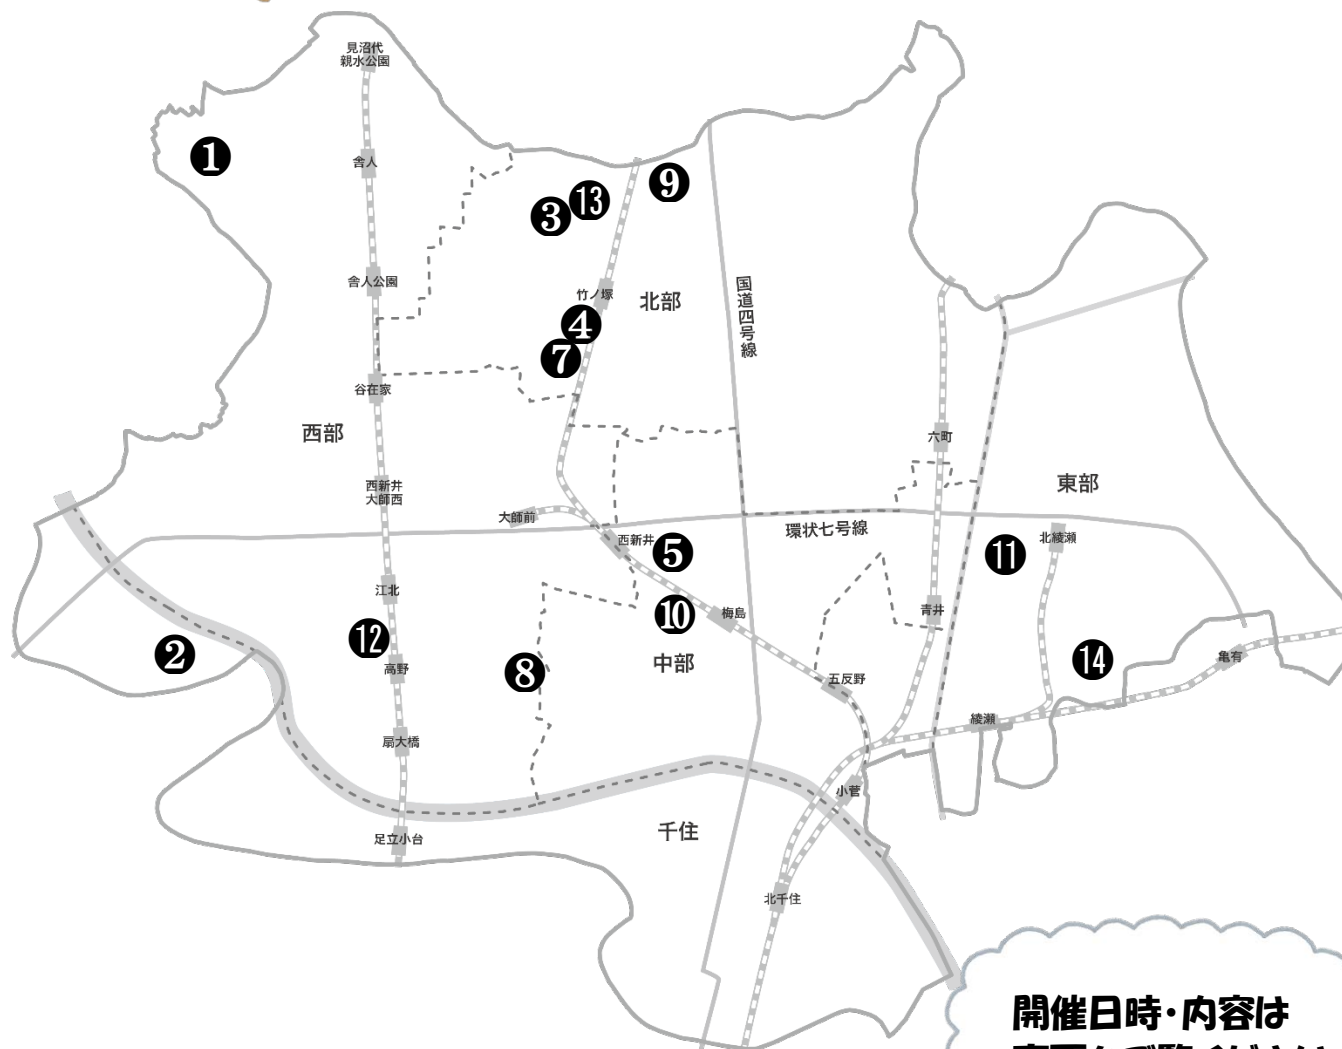

# のびのび親子ひろばマップ

①	キューピット (入谷 8 丁目)
②	りぼん (新田 3 丁目)
③	にこちゃん (東伊興 4 丁目)
④	みんなのおうち (西竹の塚 1 丁目)
⑤	かわいいあひるの子 (梅島 3 丁目)
⑥	赤ちゃん育て窓口 (H30 年 4 月再開予定)
⑦	ふらっと庵 (西竹の塚 1 丁目)
⑧	こそだて窓口 (扇 1 丁目)
⑨	ぽこ・あ・ぽこ (竹の塚 7 丁目)
⑩	カンガルーガーデン (梅田 8 丁目)
⑪	おやこあそびサロン加平 (加平 1 丁目)
⑫	みらいハウス おうちごはん (江北 1 丁目)
⑬	koen 親子ひろば (伊興本町 2 丁目)
⑭	ママの休憩所キラ☆カフェ (東綾瀬 2 丁目)

開催日時・内容は裏面をご覧ください

平成 30 年 2 月 1 日現在

## のびのび親子ひろば

NO	ひろば名	開催場所	開催場所住所	開催日	時 間	活動内容
①	キューピット	KITクラブハウス内（旧入谷南小学校）	入谷8丁目	第1・3木曜	10:00-13:00	自由遊び、体操、ゲーム、紙芝居等
②	りぼん	ハートアイランド新田三番街集会所	新田3丁目	主に第2金曜	10:30-12:00	地域の親子を対象とした交流
③	にこちゃん	易行院	東伊興4丁目	第3金曜	10:30-12:00	0歳児親子の交流
④	みんなのおうち	スーパーヤオミ作業所2階	西竹の塚1丁目	第2・4火曜	10:00-12:00	多世代交流等
⑤	かわいいあひるの子	イオン西新井店	梅島3丁目	第4火曜	10:30-12:00	スキンシップ遊び、リトミック、幼児向けお話し
⑥	赤ちゃん育て窓口※	マタニティ&ベビーハウスohana	H30年4月再開予定	主に第2月曜	10:30-11:30	ママと赤ちゃんのワークショップ
⑦	ふらっと庵	おじゃんせ	西竹の塚1丁目	第1・3火曜	10:00-12:30	親子で昼食を作り食す
⑧	こそだて窓口	FLAPYARD	扇1丁目	主に第2木曜	10:30-11:30	ママと赤ちゃんのワークショップ
⑨	ぽこ・あ・ぽこ	希望の苑内地域交流スペース	竹の塚7丁目	不定期(日曜)	13:00-16:00	障害に関する情報、意見交換、親同士の交流
⑩	カンガルーガーデン	リライズガーデン西新井(ゲストルーム1、体育館など)	梅田8丁目	不定期	不定期	子育て世代の交流
⑪	おやこあそびサロン加平	ぷらちなくらぶ	加平1丁目	第4日曜	10:00-11:30	親子で遊び、交流する
⑫	みらいハウス おうちごはん	みらいハウス	江北1丁目	主に第3金曜	11:00-14:00	ごはんイベント、親子交流
⑬	koen親子ひろば	神の家族主イエス・キリスト教会	伊興本町2丁目	第2木曜	10:00-13:00	親子交流
⑭	ママの休憩所キラ☆カフェ	グループホームきらら東綾瀬	東綾瀬2丁目	第1月曜	10:00-12:00	季節にちなんだ工作、親同士の交流

※休会中の「のびのび親子ひろば」

「のびのび親子ひろば」は足立区社会福祉協議会が応援している住民主体の活動です。子育て中の方、子育てに関心のある方、お気軽にご参加

【お問合せ】

基幹地域包括支援センター 地域福祉