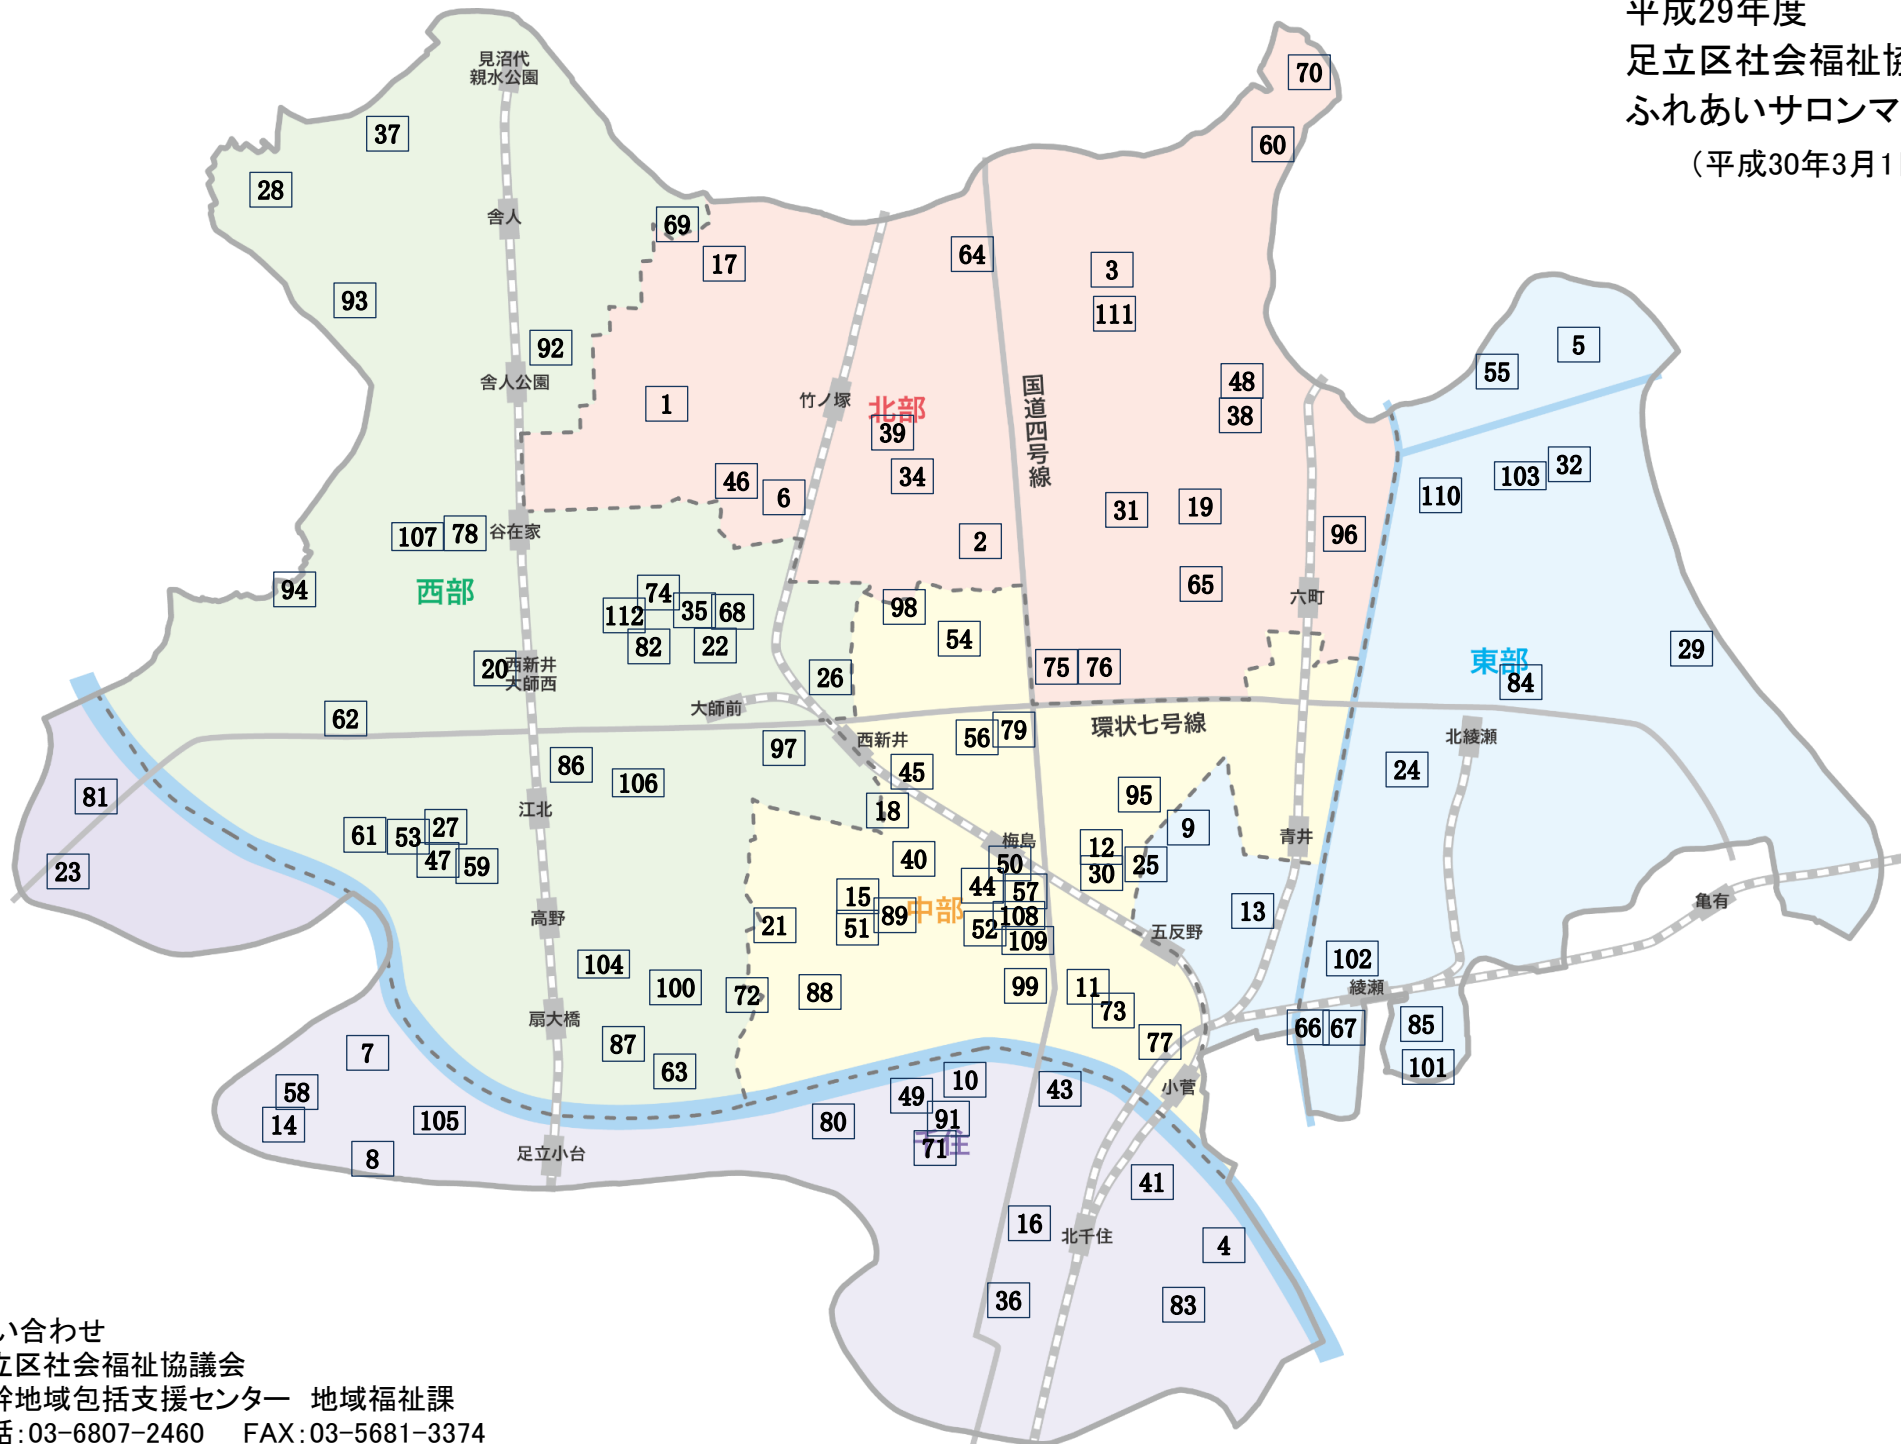

平成29年度
足立区社会福祉協議会
ふれあいサロンマップ
(平成30年3月1日現在)

お問い合わせ
足立区社会福祉協議会
基幹地域包括支援センター 地域福祉課
電話:03-6807-2460 FAX:03-5681-3374

平成29年度 登録サロン (H30.3.1現在)

NO	サロン名	開催場所	開催場所住所	開催日	時 間	活動内容
1	コスモスの会	代表者宅	西伊興2丁目	第1土曜	13:30-15:00	おしゃべり
2	六月中ふれあいきいきサロン	六月中学校	六月1丁目	年4回(10・12・1・3月)	12:30-15:00	中学生と高齢者の交流体験
3	和楽会	花畑地域学習センター	花畑4丁目	第2土曜	13:00-15:00	おしゃべり、手話、体操等
4	あびす会	あびす屋	柳原2丁目	第2水曜	14:30-15:30	おしゃべり 音楽会、歌声他
5	サロンぽぷら	代表者宅	六木4丁目	第2水曜	13:00-15:00	歌、クイズ、講座、演奏会
6	おしゃべり広場	おじゃんせ(集会室)	西竹の塚1丁目	第1木曜	13:00-15:00	おしゃべり、制作、ゲーム、歌
7	虹の会	宮の前サロン	宮城1丁目	第2火曜	14:00-17:00	おしゃべり、エコキャップ数え等
8	サロン ニューライフ	マンション集会室	小台2丁目	第3木曜	13:00-15:00	おしゃべり、らくらく体操、歌の練習等
9	サロンセキ	代表者者宅	青井1丁目	第1月曜	10:00-12:00	おしゃべり、お茶、食事
10	なでしこの会	千住大川町西町会事務所	千住大川町	第3木曜	13:00-16:00	おしゃべり、折り紙、合唱、仲良し体操、塗り絵
11	松葉会	中央南集会所	足立1丁目	第2火曜	13:00-15:00	おしゃべり、簡単な手芸
12	ニコニコサロン	五反野スカイハイツ集会室	中央本町3丁目	第1・3水曜	10:00-12:00	おしゃべり、体操、歌等
13	ななかまど いいきいきサロン	弘道住区センター	弘道2丁目	第2・4金曜	10:00-11:30	脳トレ、おしゃべり、認知症予防、閉じこもり予防
14	すみれ会	宮城第1都住集会室	宮城1丁目	第2・4木曜	11:00-15:00	おしゃべり、合唱、軽い中食、カラオケ
15	ユーモア会	中部地域会議室(関原集会室)	関原2丁目	第1木曜	13:30-15:00	おしゃべり、折り紙、脳トレ
16	はなみずき	NPOはなみずき事務所	千住2丁目	第3水曜	10:00-12:00	おしゃべり、高齢者との交流
17	ともしび会	東伊興住区センター	東伊興4丁目	第4土曜	10:00-12:00	おしゃべり・童謡、ボール体操
18	元気会	マンション集会室	梅田8丁目	第2火曜	13:00-15:00	おしゃべり、手芸
19	お喜楽サロン	保木間第4アパート第2集会所	東保木間1丁目	月1回土曜(不定期)	10:00-13:30	食事会、おしゃべり等
20	ニコニコ会	江北6丁目団地集会所	江北6丁目	毎週月・水・土	12:00-17:00	健康麻雀・囲碁・オセロ・パッチワークなど
21	ララミー・ガーデン・パーティ	代表者宅	本木2丁目	不定期	14:00-16:00	ガーデンパーティー
22	チューリップ	あいあいサービスセンター	西新井2丁目	第4水曜	9:30-11:30	おしゃべり、歌、折り紙、ぬり絵等
23	足立区新田ふるさと会	新田地域学習センター	新田2丁目	第2火曜	13:00-17:00	おしゃべり、お茶会等
24	むつみ会	加平住区センター/綾瀬あかしあ園	加平1丁目/綾瀬7丁目	月1回不定期	13:00-15:00	おしゃべり、脳トレ等地域の絆づくり
25	サロン けやき	五反野住宅集会室	中央本町3丁目	第3水曜	10:00-12:00	おしゃべり、折り紙、体操、その他