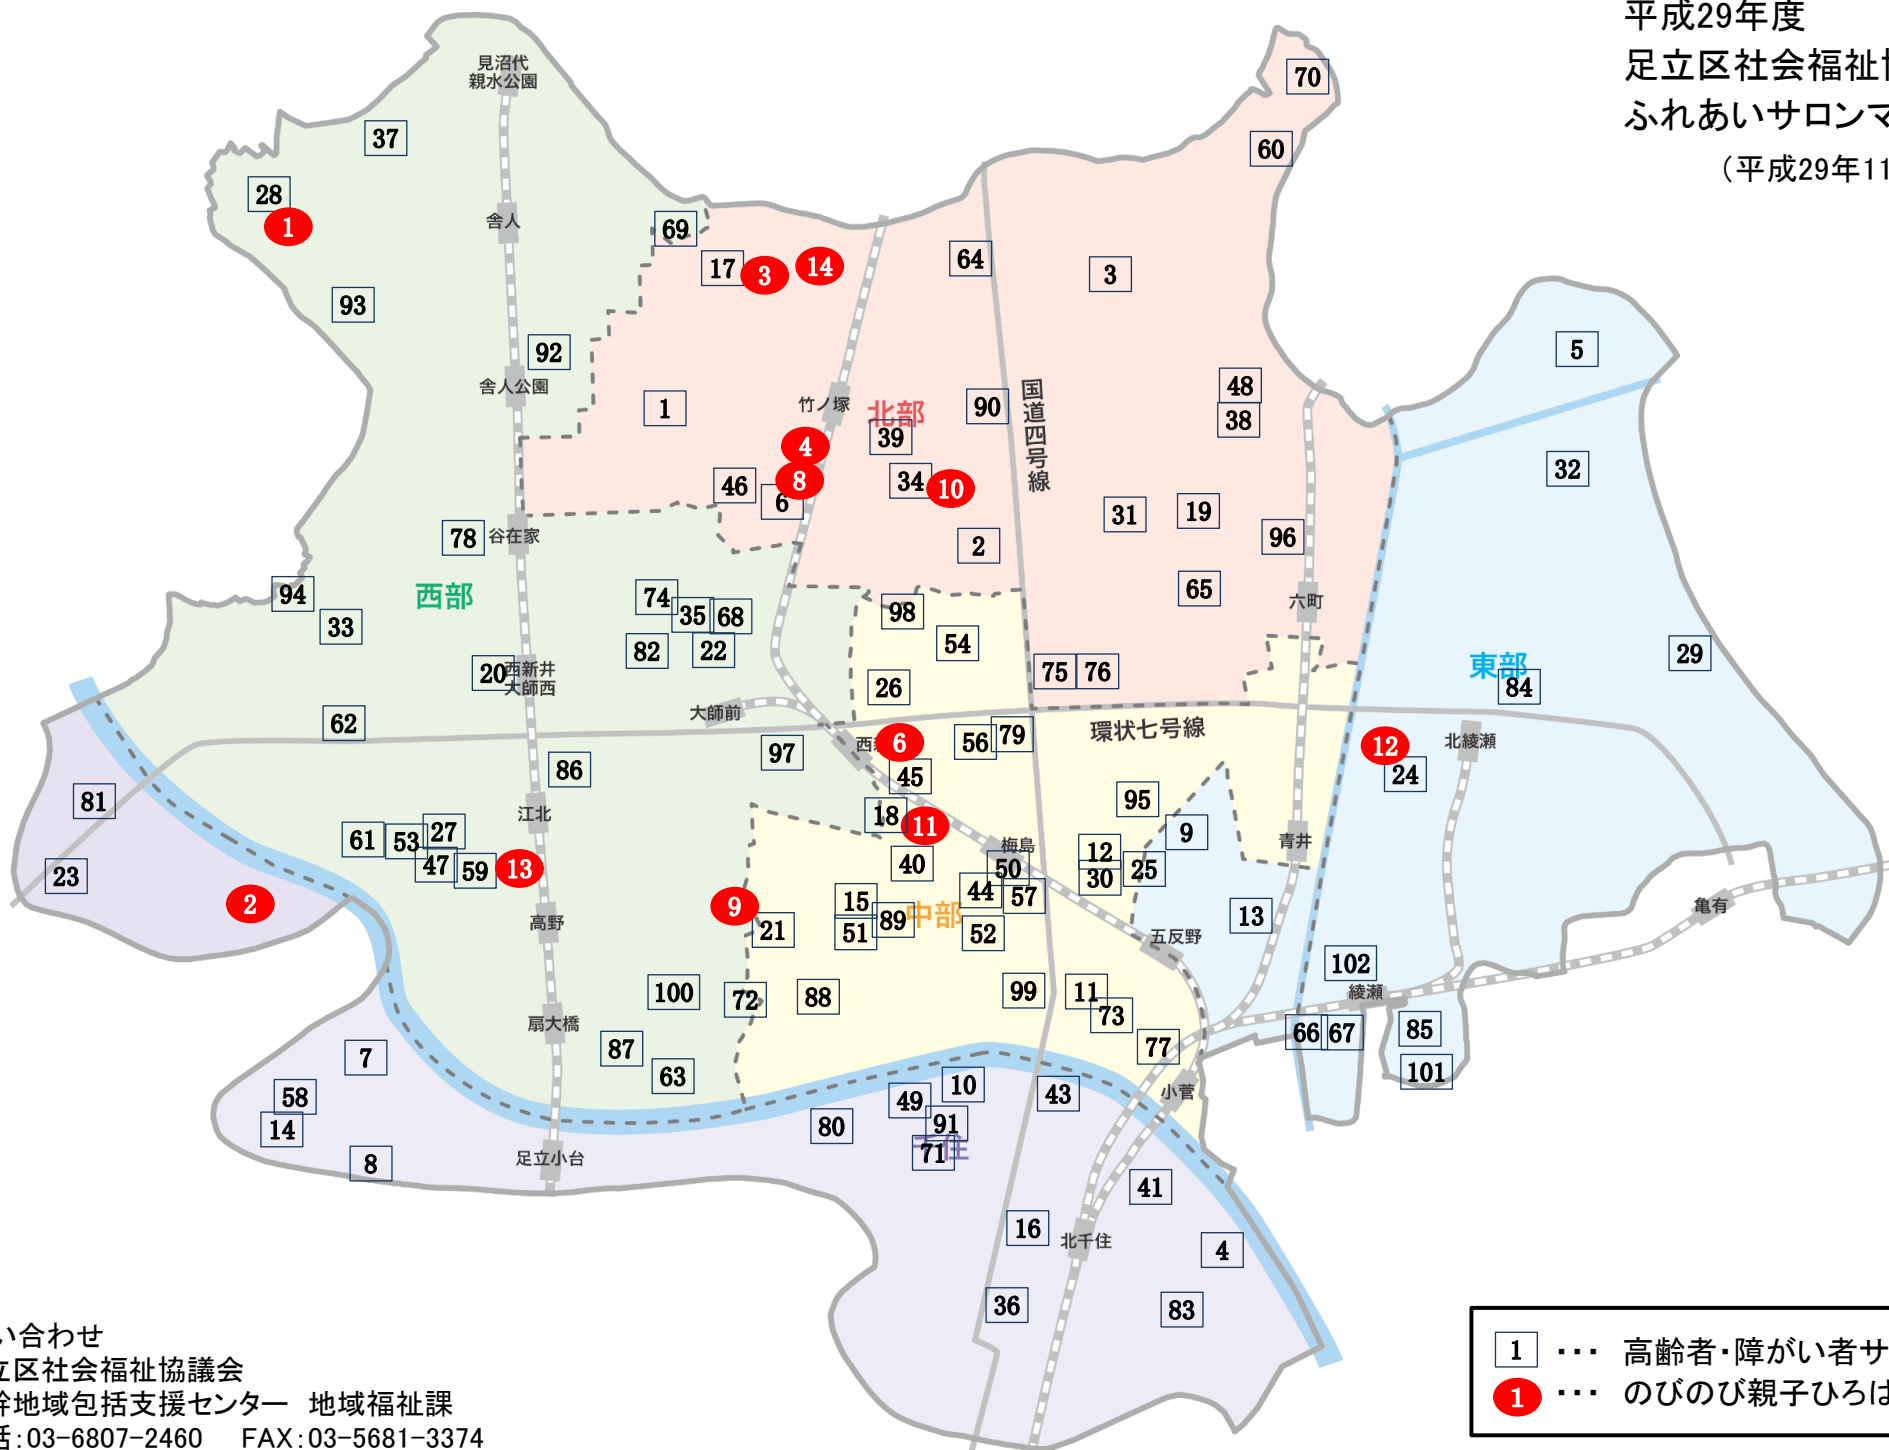

平成29年度
足立区社会福祉協議会
ふれあいサロンマップ

(平成29年11月現在)

お問い合わせ
足立区社会福祉協議会
基幹地域包括支援センター 地域福祉課
電話:03-6807-2460 FAX:03-5681-3374

- 1 … 高齢者・障がい者サロン
- ① … のびのび親子ひろば

平成29年度 登録サロン (H29.11.1現在)

NO	サロン名	開催場所	開催場所住所	開催日	時 間	活動内容
1	コスモスの会	代表者宅	西伊興2丁目	第1土曜	13:30-15:00	おしゃべり
2	六月中ふれあいきいきサロン	六月中学校	六月1丁目	年4回(10・12・1・3月)	12:30-15:00	中学生と高齢者の交流体験
3	和楽会	花畑地域学習センター	花畑4丁目	第2土曜	13:00-15:00	おしゃべり、手話、体操等
4	あびす会	あびす屋	柳原2丁目	第2水曜	14:30-15:30	おしゃべり 音楽会、歌声他
5	サロンぽぷら	代表者宅	六木4丁目	第2水曜	13:00-15:00	歌、クイズ、講座、演奏会
6	おしゃべり広場	おじゃんせ(集会室)	西竹の塚1丁目	第1木曜	13:00-15:00	おしゃべり、制作、ゲーム、歌
7	虹の会	宮の前サロン	宮城1丁目	第2火曜	14:00-17:00	おしゃべり、エコキャップ数え等
8	サロン ニューライフ	マンション集会室	小台2丁目	第3木曜	13:00-15:00	おしゃべり、らくらく体操、歌の練習等
9	サロンセキ	代表者者宅	青井1丁目	第1月曜	10:00-12:00	おしゃべり、お茶、食事
10	なでしこの会	千住大川町西町会事務所	千住大川町	第3木曜	13:00-16:00	おしゃべり、折り紙、合唱、仲良し体操、塗り絵
11	松葉会	中央南集会所	足立1丁目	第2火曜	13:00-15:00	おしゃべり、簡単な手芸
12	ニコニコサロン	五反野スカイハイツ集会室	中央本町3丁目	第1・3水曜	10:00-12:00	おしゃべり、体操、歌等
13	ななかまど いきいきサロン	弘道住区センター	弘道2丁目	第2・4金曜	10:00-11:30	脳トレ、おしゃべり、認知症予防、閉じこもり予防
14	すみれ会	宮城第1都住集会室	宮城1丁目	第2・4木曜	11:00-15:00	おしゃべり、合唱、軽い中食、カラオケ
15	ユーモア会	中部地域会議室(関原集会室)	関原2丁目	第1木曜	13:30-15:00	おしゃべり、折り紙、脳トレ
16	はなみずき	NPOはなみずき事務所	千住2丁目	第3水曜	10:00-12:00	おしゃべり、高齢者との交流
17	ともしび会	東伊興住区センター	東伊興4丁目	第4土曜	10:00-12:00	おしゃべり・童謡、ボール体操
18	元気会	マンション集会室	梅田8丁目	第2火曜	13:00-15:00	おしゃべり、手芸
19	お喜楽サロン	保木間第4アパート第2集会所	東保木間1丁目	月1回土曜(不定期)	10:00-13:30	食事会、おしゃべり等
20	ニコニコ会	江北6丁目団地集会所	江北6丁目	毎週月・水・土	12:00-17:00	健康麻雀・囲碁・オセロ・パッチワークなど
21	ララミー・ガーデン・パーティ	代表者宅	本木2丁目	不定期	14:00-16:00	ガーデンパーティー
22	チューリップ	あいあいサービスセンター	西新井2丁目	毎月第4水曜	9:30-11:30	おしゃべり、歌、折り紙、ぬり絵等
23	足立区新田ふるさと会	新田地域学習センター	新田2丁目	第2火曜	13:00-17:00	おしゃべり、お茶会等
24	むつみ会	加平住区センター/綾瀬あかしあ園	加平1丁目/綾瀬7丁目	月1回不定期	13:00-15:00	おしゃべり、脳トレ等地域の絆づくり
25	サロン けやき	五反野住宅集会室	中央本町3丁目	毎月第3水曜	10:00-12:00	おしゃべり、折り紙、体操、その他